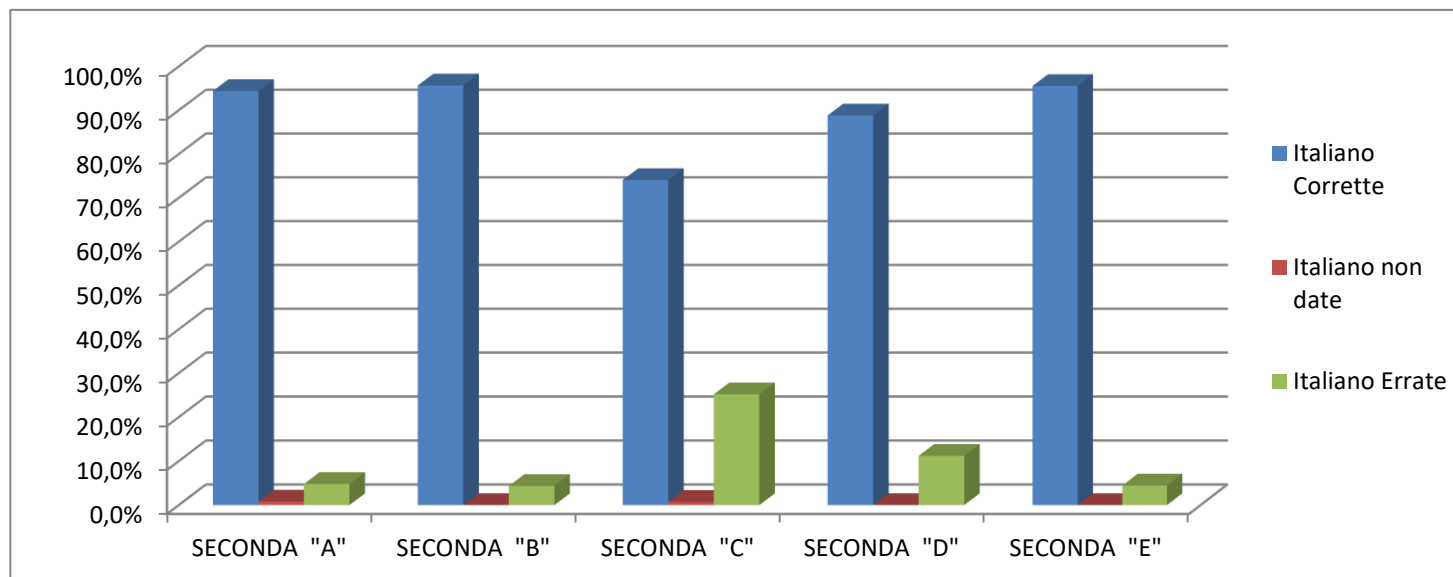

Prove Comuni Classi Seconde - Maggio 2018

Greco			
	Corrette	Non date	Errate
SECONDA "A"	95,2%	0,0%	4,8%
SECONDA "B"	98,3%	0,0%	1,7%
SECONDA "C"	93,3%	0,0%	6,7%
SECONDA "D"	96,8%	0,0%	3,2%
SECONDA "E"	94,8%	0,0%	5,2%

Matematica			
	Corrette	Non date	Errate
SECONDA "A"	65,6%	2,4%	32,0%
SECONDA "B"	92,2%	0,0%	7,8%
SECONDA "C"	66,7%	0,7%	32,6%
SECONDA "D"	65,6%	0,0%	34,4%
SECONDA "E"	79,3%	0,0%	20,7%

Italiano			
	Corrette	non date	Errate
SECONDA "A"	94,4%	0,8%	4,8%
SECONDA "B"	95,7%	0,0%	4,3%
SECONDA "C"	74,1%	0,7%	25,2%
SECONDA "D"	88,8%	0,0%	11,2%
SECONDA "E"	95,6%	0,0%	4,4%