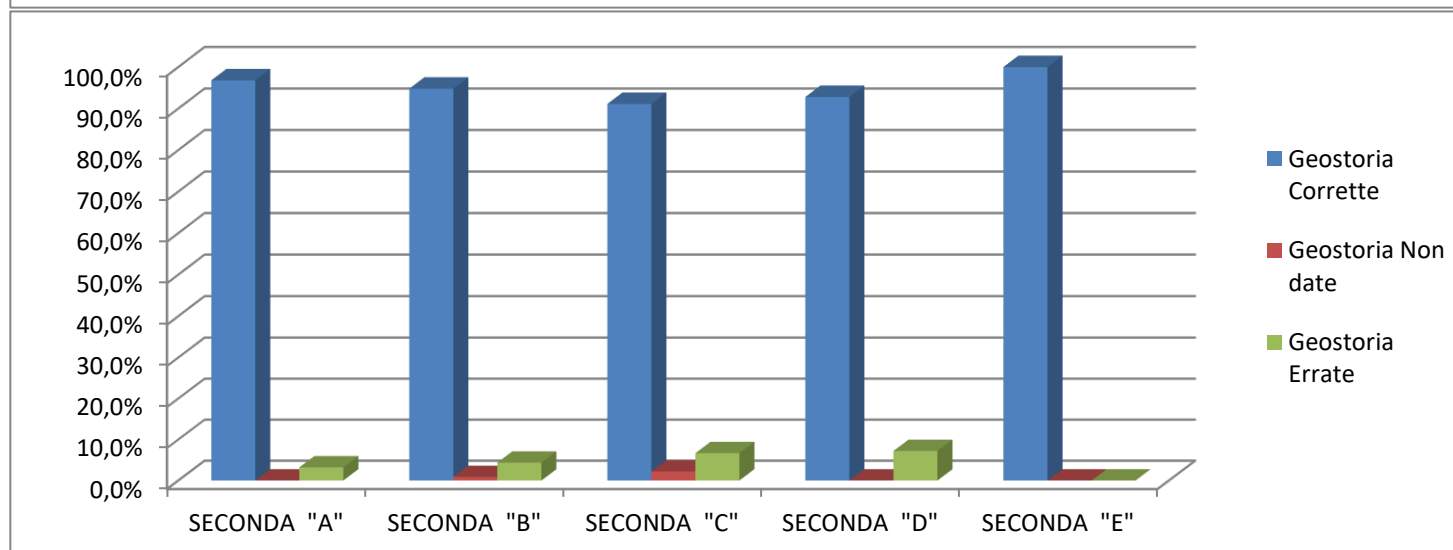

Geostoria			
	Corrette	Non date	Errate
SECONDA "A"	96,8%	0,0%	3,2%
SECONDA "B"	94,8%	0,9%	4,3%
SECONDA "C"	91,1%	2,2%	6,7%
SECONDA "D"	92,8%	0,0%	7,2%
SECONDA "E"	100,0%	0,0%	0,0%