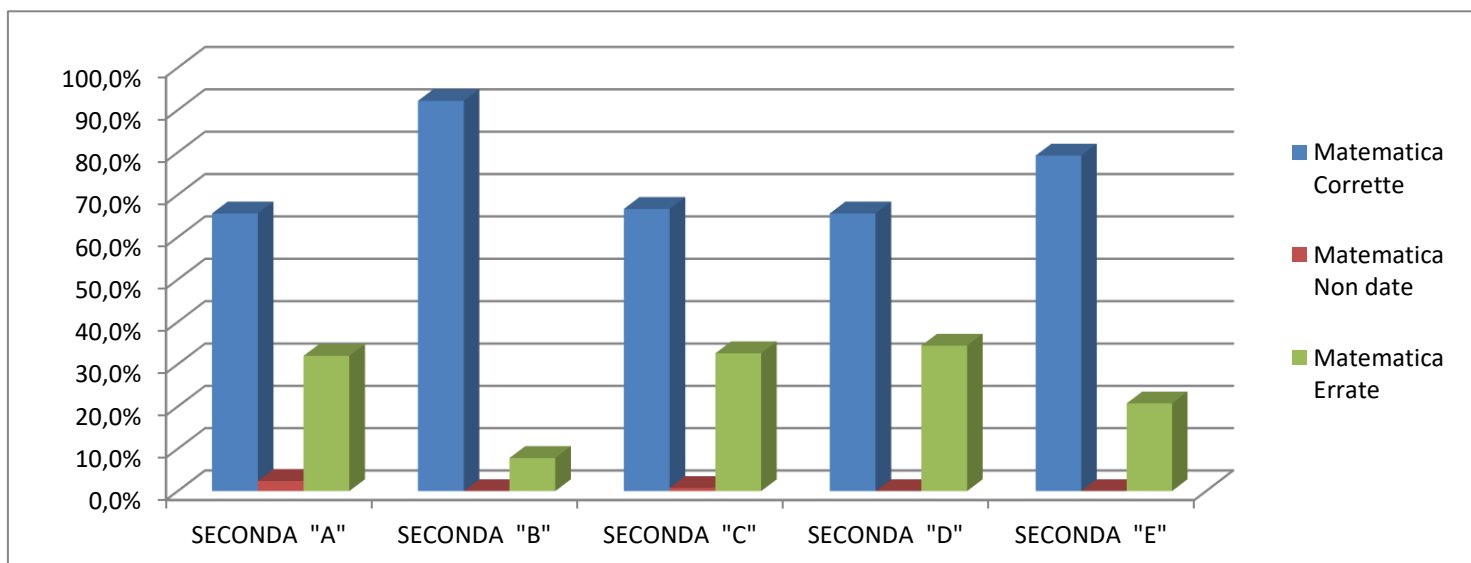

Prove Comuni Classi Seconde - Maggio 2018

Greco			
	Corrette	Non date	Errate
SECONDA "A"	95,2%	0,0%	4,8%
SECONDA "B"	98,3%	0,0%	1,7%
SECONDA "C"	93,3%	0,0%	6,7%
SECONDA "D"	96,8%	0,0%	3,2%
SECONDA "E"	94,8%	0,0%	5,2%

Matematica			
	Corrette	Non date	Errate
SECONDA "A"	65,6%	2,4%	32,0%
SECONDA "B"	92,2%	0,0%	7,8%
SECONDA "C"	66,7%	0,7%	32,6%
SECONDA "D"	65,6%	0,0%	34,4%
SECONDA "E"	79,3%	0,0%	20,7%

Italiano			
	Corrette	non date	Errate
SECONDA "A"	94,4%	0,8%	4,8%
SECONDA "B"	95,7%	0,0%	4,3%
SECONDA "C"	74,1%	0,7%	25,2%
SECONDA "D"	88,8%	0,0%	11,2%
SECONDA "E"	95,6%	0,0%	4,4%