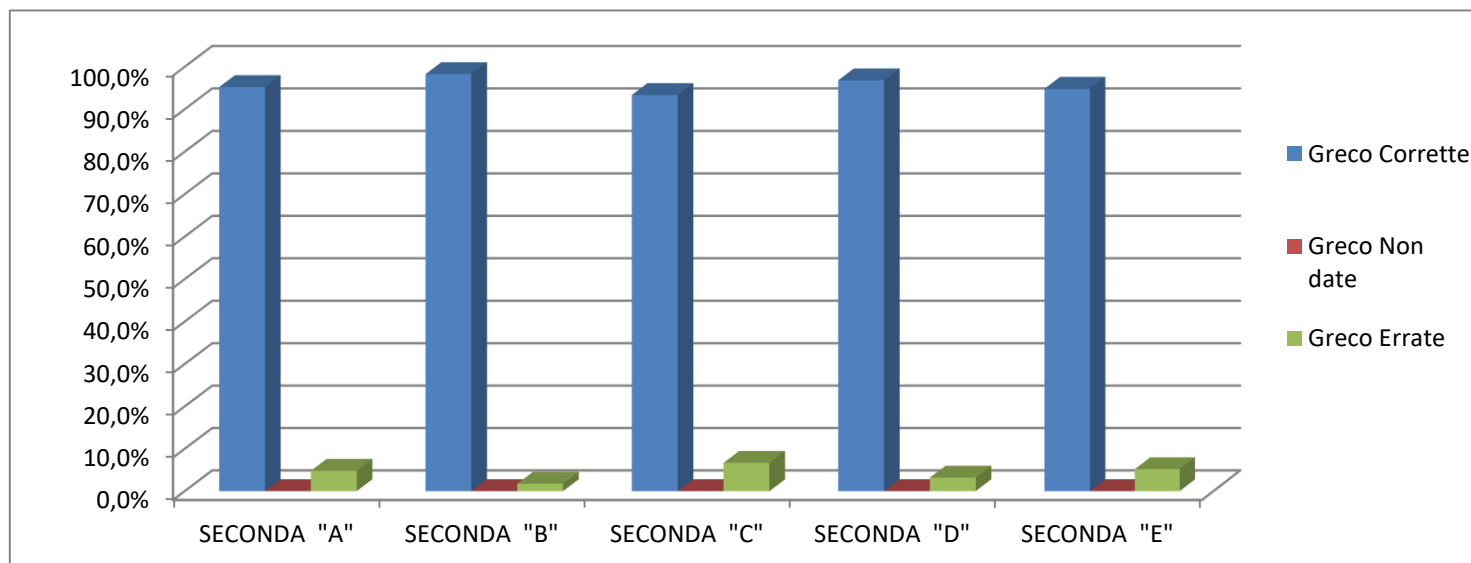

Prove Comuni Classi Seconde - Maggio 2018

Greco			
	Corrette	Non date	Errate
SECONDA "A"	95,2%	0,0%	4,8%
SECONDA "B"	98,3%	0,0%	1,7%
SECONDA "C"	93,3%	0,0%	6,7%
SECONDA "D"	96,8%	0,0%	3,2%
SECONDA "E"	94,8%	0,0%	5,2%

Matematica			
	Corrette	Non date	Errate
SECONDA "A"	65,6%	2,4%	32,0%
SECONDA "B"	92,2%	0,0%	7,8%
SECONDA "C"	66,7%	0,7%	32,6%
SECONDA "D"	65,6%	0,0%	34,4%
SECONDA "E"	79,3%	0,0%	20,7%

Italiano			
	Corrette	non date	Errate
SECONDA "A"	94,4%	0,8%	4,8%
SECONDA "B"	95,7%	0,0%	4,3%
SECONDA "C"	74,1%	0,7%	25,2%
SECONDA "D"	88,8%	0,0%	11,2%
SECONDA "E"	95,6%	0,0%	4,4%